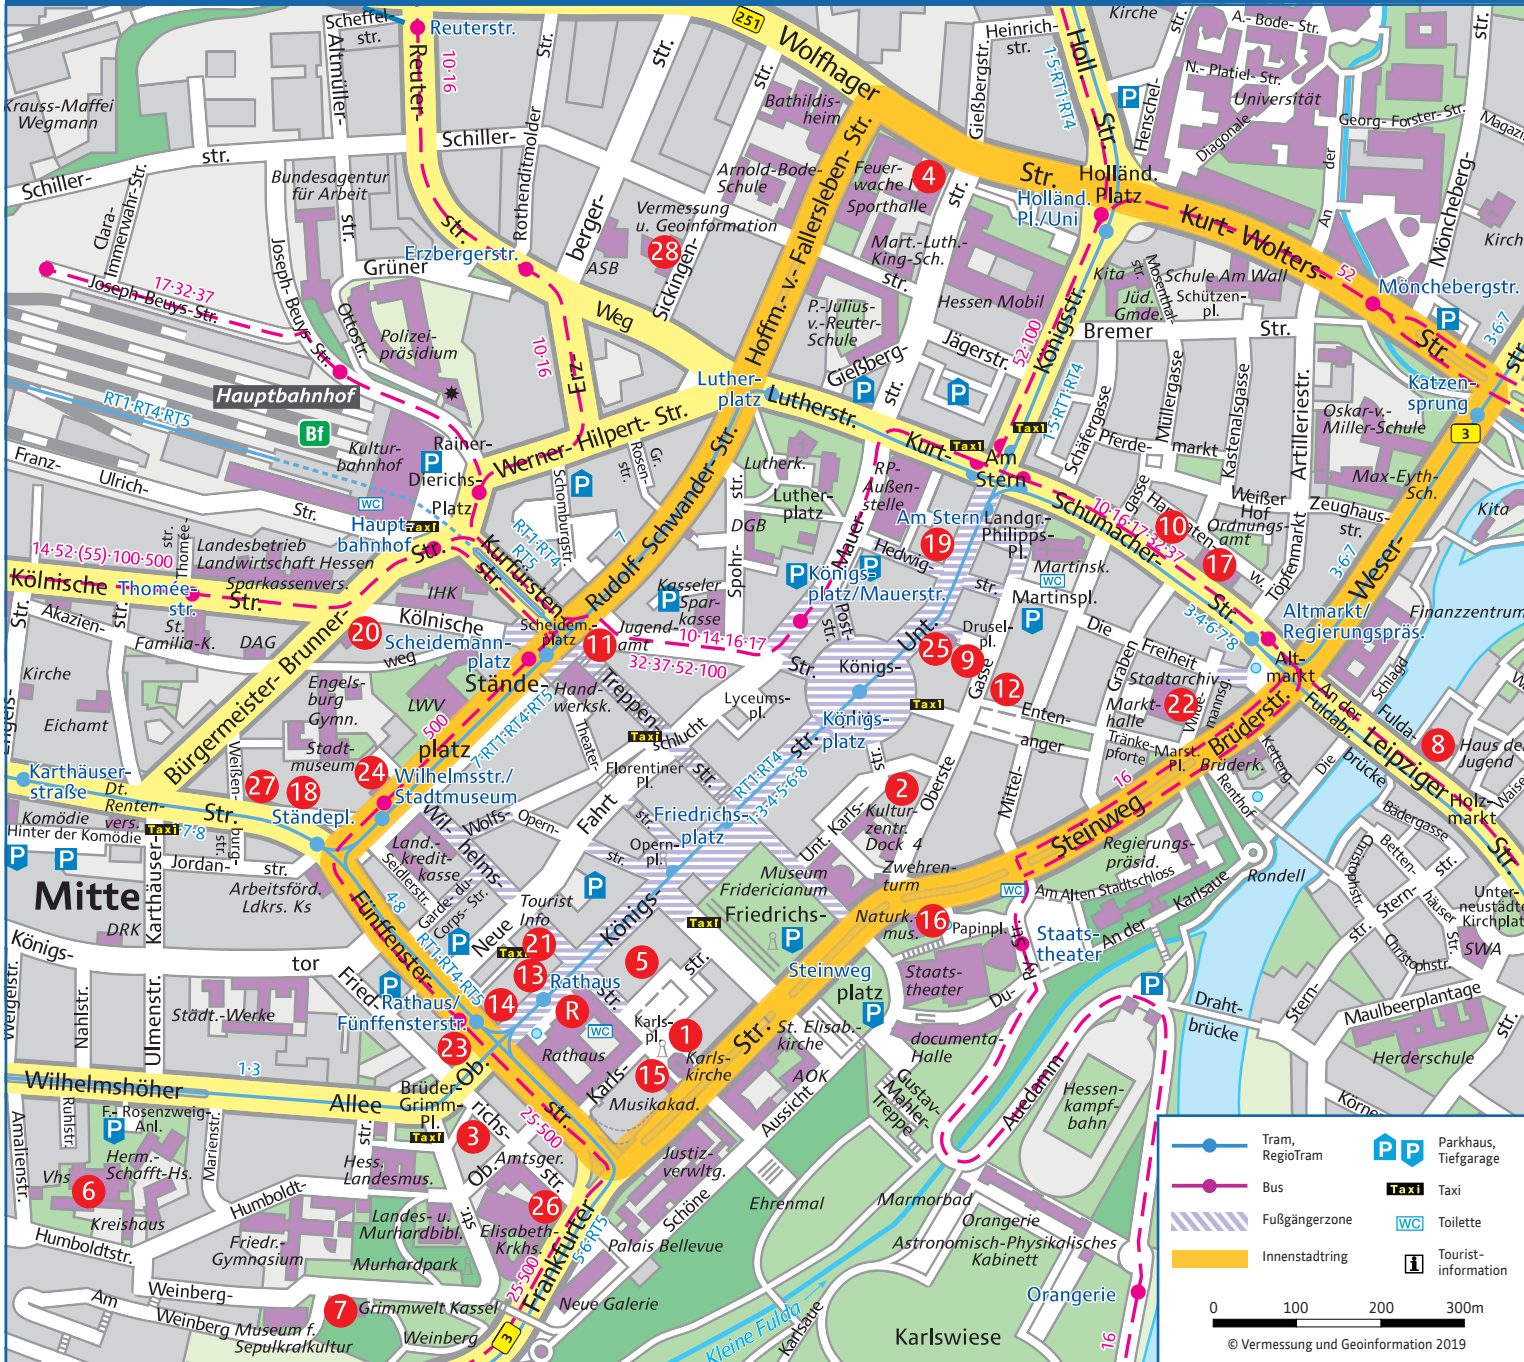

# Innenstadt Kassel - Die Dienststellen der Stadtverwaltung in der City

Kassel documenta Stadt

- R** Rathaus  
Obere Königsstr. 8
- 1** Artothek, Ortsgericht 1, 2 und 3  
Karlsplatz 1
- 2** Ausgleichsamt Kassel - Stadt und -Land  
Untere Karlsstr. 8
- 3** Brüder-Grimm-Museum (Verwaltung, Archiv)  
Brüder-Grimm-Platz 4A
- 4** Feuerwehr (Feuerwache I)  
Wolffhager Str. 25
- 5** Frauenbüro, Zentrales Vergabemanagement  
Obere Karlsstr. 15
- 6** Gesundheitsamt Region Kassel, Volkshochschule Region Kassel  
Wilhelmshöher Allee 19-21
- 7** GRIMMWELT Kassel  
Weinbergstr. 21
- 8** Haus der Jugend, Kinder- und Jugendförderung, KJBW,  
Kinder- und Jugendbüro, Amt für Schule und Bildung -  
Bildung und Integration; Mühlengasse 1
- 9** Hochbau und Gebäudebewirtschaftung  
Druselplatz 5
- 10** Jugendamt - Allgemeine Soziale Dienste  
Kurt-Schumacher-Str. 27
- 11** Jugendamt - Haus der Jugend und Familie, Erziehungshilfen  
Auguste Förster; Scheidemannplatz 1
- 12** Jugendbücherei  
Oberste Gasse 24
- 13** Kulturamt  
Obere Königsstr. 17
- 14** Liegenschaftsamt, Kämmerei und Steuern - Abt. Steuern,  
Personal- und Organisationsamt - Personalabteilung  
Obere Königsstr. 7 / Eingang Fünffensterstr.
- 15** Musikakademie  
Karlsplatz 7
- 16** Naturkundemuseum  
Steinweg 2
- 17** Ordnungsamt, Fundbüro, Ausländerbehörde - Abt. für  
Zuwanderung und Integration Stadt und Landkreis Kassel,  
Fahrerlaubniswesen; Kurt-Schumacher-Str. 29-31
- 18** Referat für Altenhilfe /Sozialamt, Beratungsstelle ÄLTER  
WERDEN, Pflegestützpunkt Stadt Kassel; Friedrich-Ebert-Str. 10
- 19** Servicecenter  
Untere Königsstr. 67-69
- 20** Sozialamt - Beratungsstelle  
Kölnische Str. 35
- 21** Sozialamt - Wohngeld; Wilhelmsstr. 6  
Sozialamt - Kommunale Arbeitsförderung; Wilhelmsstr. 10
- 22** Stadtarchiv, Medienzentrum Kassel  
Wildemannsgasse 1 (Markthalle)
- 23** Stadtbibliothek, Stadtbaurat, Bauverwaltungsamt, Straßen- und  
Brückenbau, Revisionsamt (Prüfb. III); Obere Königsstr. 3
- 24** Stadtmuseum  
Ständeplatz 16
- 25** Stadtplanung, Bauaufsicht und Denkmalschutz - Abt.  
Stadtplanung, Landschaftsplanung; Untere Königsstr. 46
- 26** Straßenverkehrs- und Tiefbauamt  
Friedrichsstr. 36
- 27** Umwelt- und Gartenamt - Umweltschutz  
Friedrich-Ebert-Str. 16
- 28** Vermessung und Geoinformation  
Sickingenstr. 7